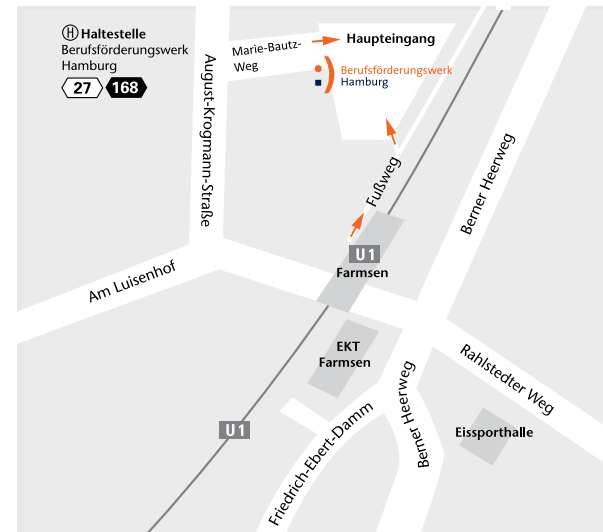

InfoLine Festnetz 0800 645-1717

kostenfrei aus dem deutschen Festnetz
kostenpflichtig aus dem Mobilfunknetz

So erreichen Sie uns

BFW Berufsförderungswerk Hamburg GmbH

Marie-Bautz-Weg 11-15a, 16

22159 Hamburg

Tel. 040 64581-0

info@bfw-hamburg.de

www.bfw-hamburg.de

Vom Hamburger Hauptbahnhof mit der U-Bahn (U1) bis Station „Farmsen“ und dann 5 bis 10 Minuten Fußweg zum Marie-Bautz-Weg 11-15a, 16

stark:) Berufsförderungswerk
Hamburg