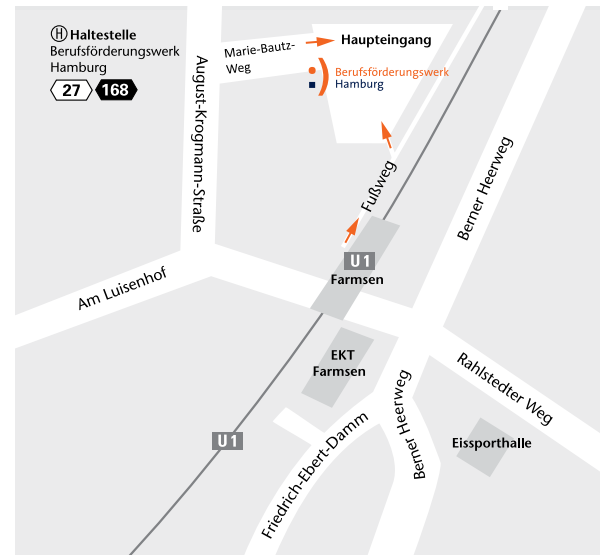

InfoLine Festnetz 0800 645-1717

kostenfrei aus dem deutschen Festnetz
kostenpflichtig aus dem Mobilfunknetz

Anfahrtsbeschreibung

BFW Berufsförderungswerk Hamburg GmbH

Marie-Bautz-Weg 13

22159 Hamburg

Tel. 040 64581-0

info@bfw-hamburg.de

www.bfw-hamburg.de

Vom Hamburger Hauptbahnhof mit der U-Bahn (U1) bis Station „Farmsen“ und dann 5 bis 10 Minuten Fußweg zum Marie-Bautz-Weg 13

Medienassistent/-in

Praxisqualifizierung